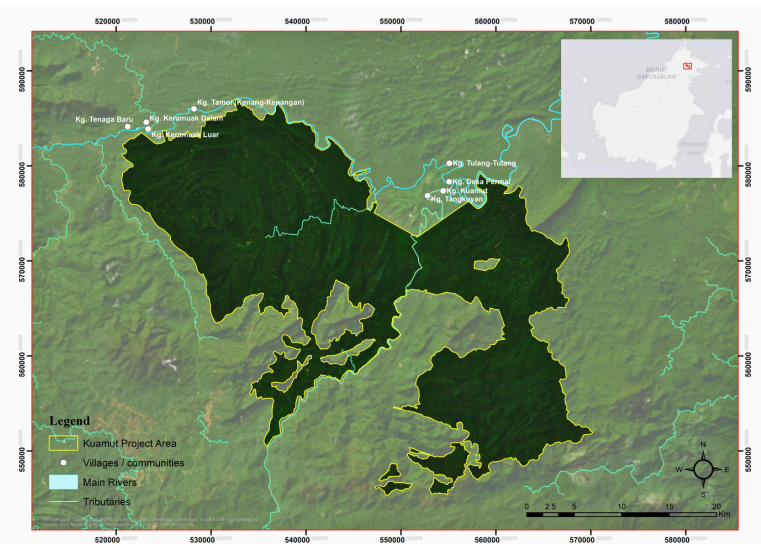

PETA KAWASAN PROJEK

Kumpulan pelaksana projek KRCP:

Barisan Belakang: Phillip Ulok - KRCP Manager SEARRP; Lorna Gohulu - SEARRP; Yoggie Lasimbang - PACOS Trust; Juan Chang - Permian Global; Linggit - PACOS Trust; Azrul Arzmi / Michael - RBJ; Ronnie Bibi - RBJ; Adrian Karolus - SEARRP;

Barisan Hadapan: Anne Lasimbang - PACOS Trust, Ivy Wong - Permian Malaysia Jikos Gidiman - RBJ; Jamian Alias - SFD; Yani Saloh - Permian Global